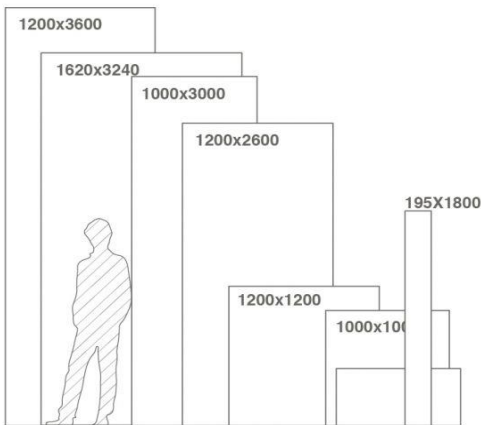

COMPANIES

INFRAESTRUCTURA E INGENIERIA
CONSTRUCCION Y ACABADOS

f /sfcompanies

Colombia - USA - Canada

PORCELANATO SLIM DE GRAN FORMATO

Height : 1800mm
Width : 900mm

Thickness: 5.5mm

▶ LARGE FORMAT