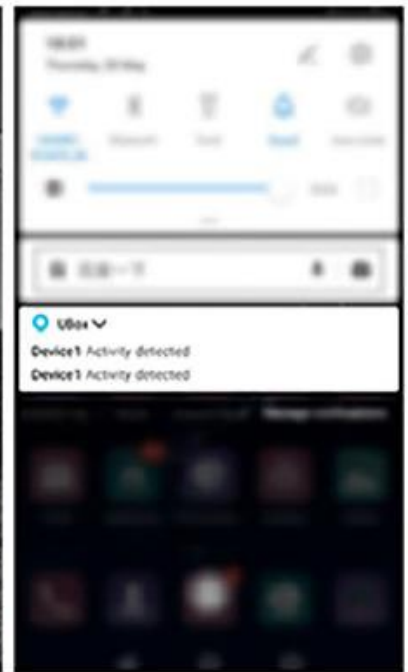

Modo de alarma de detección de movimiento

La información de alarma en el sitio se envía al teléfono móvil cuando se encuentran objetos anormales en movimiento. Se pueden seleccionar diferentes modos de alarma de acuerdo con diferentes escenarios

Detección de movimiento | Alarma de video