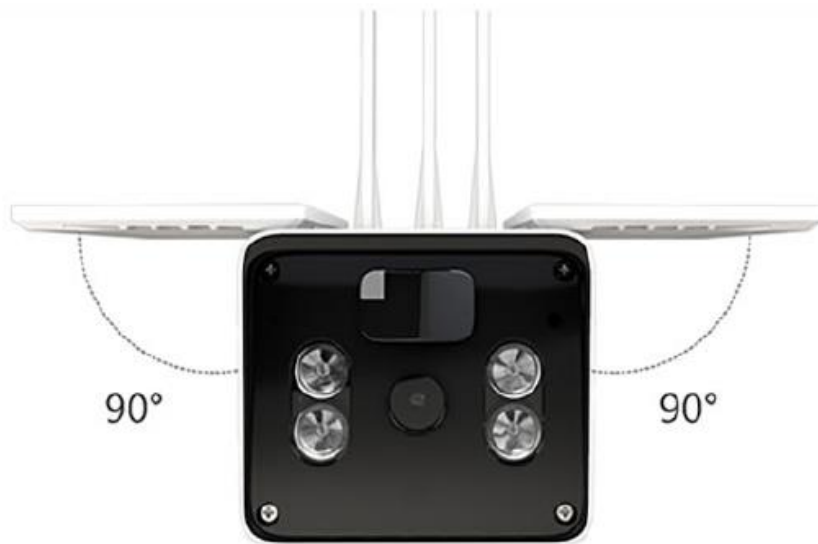

Día soleado, la eficiencia de conversión es la más alta al mediodía en verano, se pueden cargar las cuatro baterías en aproximadamente 10 horas de luz solar directa

Día nublado, la eficiencia de conversión es aproximadamente del 10% al 15% de la de un día soleado

Día lluvioso, la eficiencia de conversión es aproximadamente del 5% de la de un día soleado

57 320 2162302
1 - 305 6003426

57 320 2162302

www.sfcompanies.com
info@sfcompanies.com